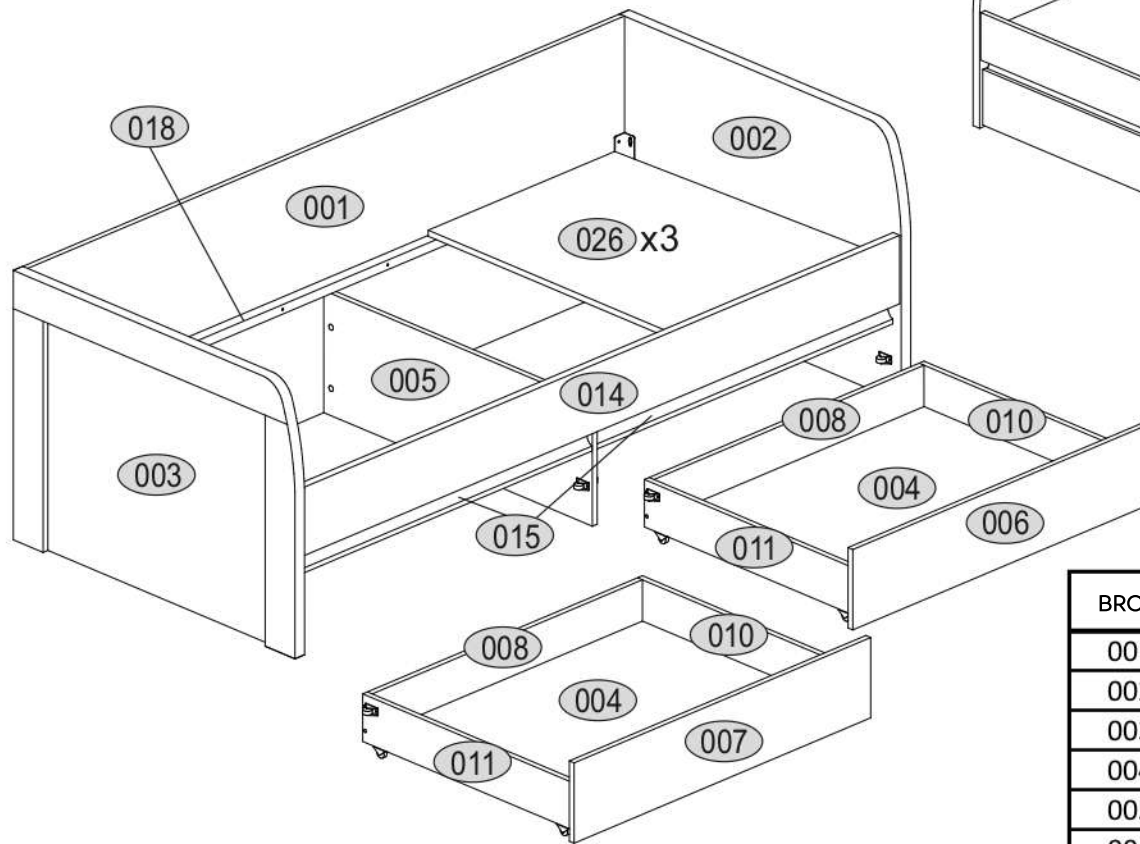

# NORTY 2S/90

BROJ	DIMENZIJA			PAKET	
001	2000	702	16	1	3/3
002	944	704	16/32	1	3/3
003	944	704	16/32	1	3/3
004	905	700	16	2	2/3
005	900	319	16	1	2/3
006	994	206	16	1	1/3
007	994	206	16	1	1/3
008	905	124	16	2	2/3
010	716	124	16	2	3/3
011	716	124	16	2	3/3
014	2000	179	22	1	1/3
015	992	70	30	2	1/3
018	1880	30	28	2	1/3
026	898	618	16	3	2/3
PRIBOR				1	3/3

<p><b>x8</b> <b>e1</b></p> <p>Ø5x50 mm</p> 	<p><b>x8</b> <b>s1</b></p> 	<p><b>x21</b> <b>r1</b></p> <p>Ø15x12 mm</p> 	<p><b>x4</b> <b>r3</b></p> <p>Ø15x15 mm</p> 
<p><b>x25</b> <b>r16</b></p> 	<p><b>x25</b> <b>s2</b></p> 	<p><b>x39</b> <b>f1</b></p> <p>Ø8x30 mm</p> 	<p><b>x32</b> <b>e2</b></p> <p>Ø6.3x13 mm</p> 
<p><b>x16</b> <b>k34</b></p> 	<p><b>x4</b> <b>n63</b></p> 	<p><b>x48</b> <b>p25</b></p> <p>Ø3.5x16 mm</p> 	<p><b>x12</b> <b>p21</b></p> <p>Ø4x30 mm</p> 
<p><b>x4</b> <b>n221</b></p> 	<p><b>x12</b> <b>p10</b></p> <p>Ø4x40 mm</p> 	<p><b>x2</b> <b>f6</b></p> <p>Ø8x50 mm</p> 	<p><b>x8</b> <b>k1</b></p> 
<p><b>x1</b> <b>z1</b></p> 			