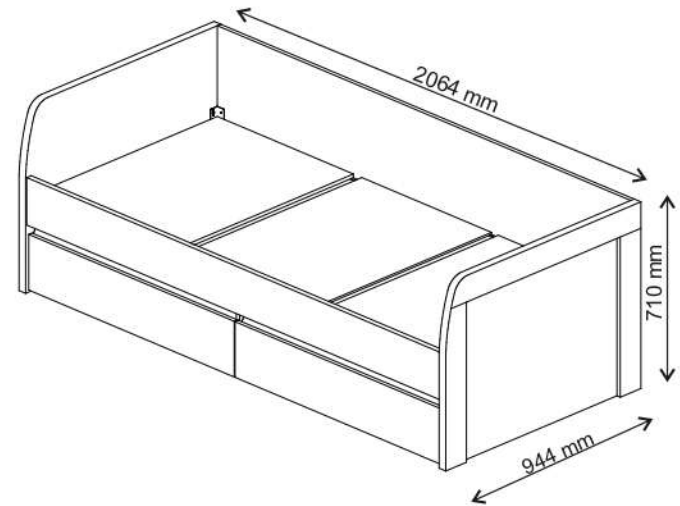

# NORTY 2S/90

BROJ	DIMENZIJA			PAKET	
001	2000	702	16	1	3/3
002	944	704	16/32	1	3/3
003	944	704	16/32	1	3/3
004	905	700	16	2	2/3
005	900	319	16	1	2/3
006	994	206	16	1	1/3
007	994	206	16	1	1/3
008	905	124	16	2	2/3
010	716	124	16	2	3/3
011	716	124	16	2	3/3
014	2000	179	22	1	1/3
015	992	70	30	2	1/3
018	1880	30	28	2	1/3
026	898	618	16	3	2/3
PRIBOR				1	3/3

<p><b>x8</b> <b>e1</b></p> <p>Ø5x50 mm</p> 	<p><b>x8</b> <b>s1</b></p> 	<p><b>x21</b> <b>r1</b></p> <p>Ø15x12 mm</p> 	<p><b>x4</b> <b>r3</b></p> <p>Ø15x15 mm</p> 
<p><b>x25</b> <b>r16</b></p> 	<p><b>x25</b> <b>s2</b></p> 	<p><b>x39</b> <b>f1</b></p> <p>Ø8x30 mm</p> 	<p><b>x32</b> <b>e2</b></p> <p>Ø6.3x13 mm</p> 
<p><b>x16</b> <b>k34</b></p> 	<p><b>x4</b> <b>n63</b></p> 	<p><b>x48</b> <b>p25</b></p> <p>Ø3.5x16 mm</p> 	<p><b>x12</b> <b>p21</b></p> <p>Ø4x30 mm</p> 
<p><b>x4</b> <b>n221</b></p> 	<p><b>x12</b> <b>p10</b></p> <p>Ø4x40 mm</p> 	<p><b>x2</b> <b>f6</b></p> <p>Ø8x50 mm</p> 	<p><b>x8</b> <b>k1</b></p> 
<p><b>x1</b> <b>z1</b></p> 			